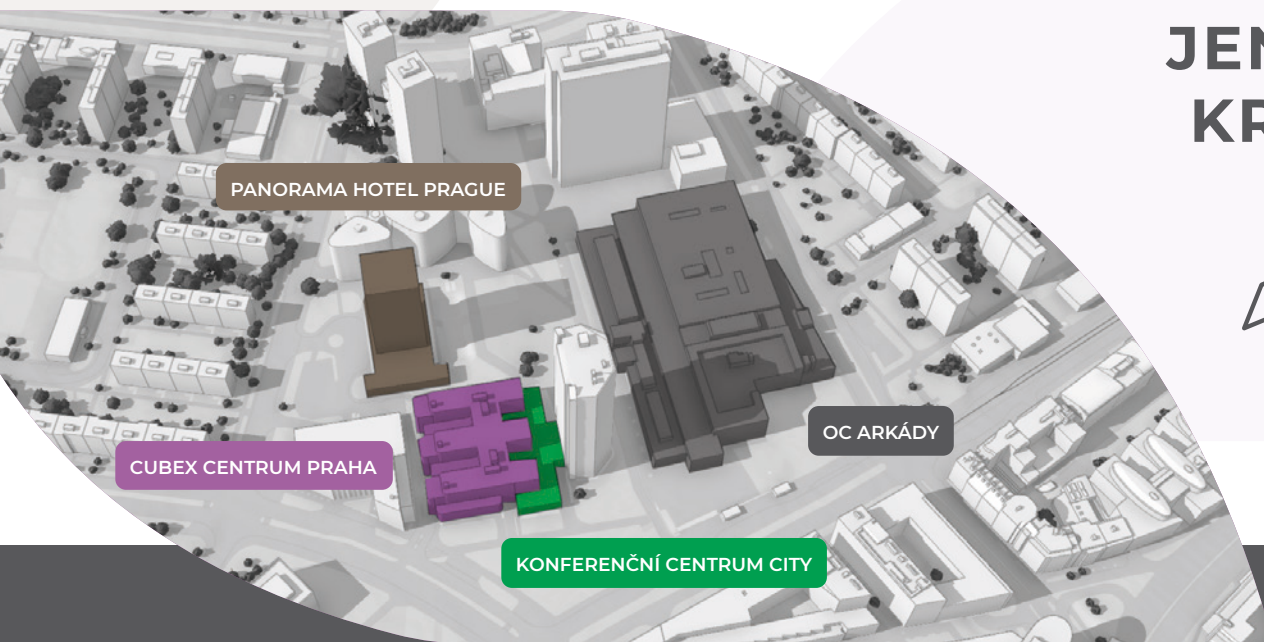

Prague Event Hub je unikátní partnerství **Cubex Centra Praha, Konferenčního centra City** a **Panorama Hotel Prague**, které vzniklo z potřeby nabídnout větší variabilitu a flexibilitu při organizaci vašich konferencí, firemních akcí a společenských událostí v moderní části pražského City na Pankráci.

Toto spojení vám poskytne komfortní ubytování, multifunkční prostory s nejnovějšími technologiemi a komplexní konferenční služby, to vše na jednom místě. Organizujte společensky odpovědné eventy v moderním a ekologicky šetrném prostředí, které se pyšní **certifikací LEED Platinum**. Díky výborné dopravní dostupnosti a široké nabídce služeb v okolí máte zaručeno pohodlí a profesionální zázemí pro každou akci.

JEN PÁR KROKŮ

KAPACITY PRAGUE EVENT HUB

KAPACITA SÁLŮ
2 112 PAX
DIVADELNÍ USPOŘADÁNÍ

NEJVĚTŠÍ SÁL
1 000 PAX
DIVADELNÍ USPOŘADÁNÍ

POČET SÁLŮ
20

VÝSTAVA
2 152 M²

POČET POKOJŮ
441