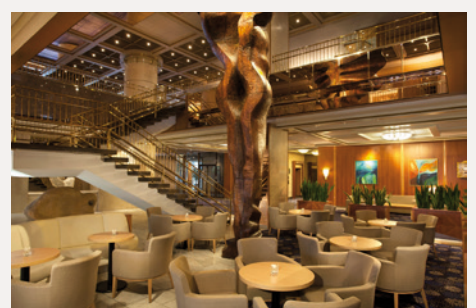

PANORAMA HOTEL PRAGUE

PANORAMA HOTEL PRAGUE

Panorama Hotel Prague **disponuje komfortními 441 pokoji** a nabízí tak ubytovací zázemí pro akce konané v Cubex Centru Praha a Konferenčním centru City. Zároveň poskytuje vlastní konferenční prostory a rozšiřuje tím celkovou konferenční kapacitu Prague Event Hub. Součástí hotelu jsou také restaurace Bohemia s kapacitou až 300 míst a PAN83 Bar & Restaurant s kapacitou 80 míst, celodenní nabídkou jídel a letní slunnou terasou. Kromě těchto služeb nabízí hotel také **wellness a fitness centrum**.

KAPACITA SÁLŮ
432 PAX
DIVADELNÍ USPOŘÁDÁNÍ

NEJVĚTŠÍ SÁL
120 PAX
DIVADELNÍ USPOŘÁDÁNÍ

POČET SÁLŮ
7

VÝSTAVA
572 M²

POČET POKOJŮ
441

SPA & FITNESS